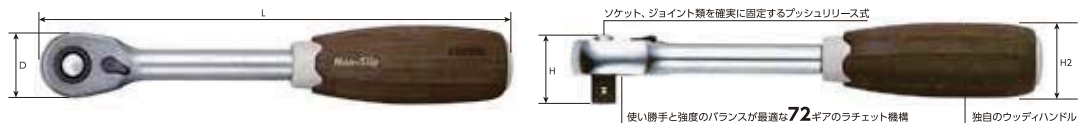

No. HRH ウッディ ラチェットハンドル

品番	呼称 差込角(mm)	送り角度 (°)	D ヘッド幅(mm)	H スクエア部を入れた厚み(mm)	H2 柄の最大径(mm)	L 全長(mm)	JAN (4907587)
HRH2-W	1/4"sq.(6.35mm)	5°	20	20	30	145	200044
HRH3-W	3/8"sq.(9.5mm)	5°	25	27	30	180	200051

内装: 6本 外装: 60本

△ご注意 ●正しい用途・サイズ・使い方を確かめてご使用ください。 ●電気作業ではショート・感電にご注意ください。
●過負荷は、ネジの破損やけがの原因となります。 ●ご家庭では、お子様に注意して保管してください。

株式会社ベッセル

お客様お問い合わせ窓口(企画開発部)

フリーコール 0120-999-914

9:00-17:00 ※土・日・祝日は除きます

本社 〒537-0001 大阪市東成区深江北2丁目17番25号 TEL.06-6976-7771 FAX.06-6971-1309
東京支店 〒143-0025 東京都大田区南馬込5丁目43番13号 TEL.03-3776-1831 FAX.03-3776-5607
大阪支店 〒537-0001 大阪市東成区深江北2丁目17番25号 TEL.06-6976-7771 FAX.06-6971-1309
名古屋営業所 〒457-0014 名古屋市南区呼続四丁目3番1号 TEL.052-821-9575 FAX.052-824-4167
福岡営業所 〒812-0016 福岡市博多区博多駅南6丁目1番22号 TEL.092-411-5710 FAX.092-411-5770
札幌出張所 〒065-0011 札幌市東区北11条東14丁目1番1号 TEL.011-711-5003 FAX.011-704-4725
仙台出張所 〒984-0002 仙台市若林区卸町東1丁目2番10号 TEL.022-236-1567 FAX.022-232-7959
広島出張所 〒733-0035 広島市西区南観音7丁目8-11 TEL.082-291-0106 FAX.082-295-1727

お求めは…