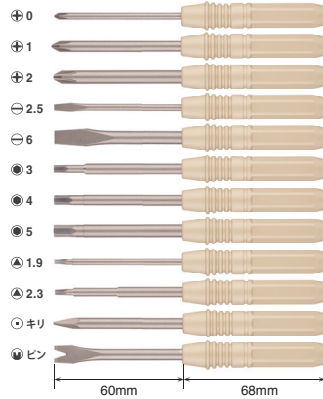

VESSEL

こたえる かなえる

New

ファミドラ12 差替ドライバー本革巻 No.TD-812LR

シンプルデザインで、
どんなインテリアにもマッチ

ドライバーセットの無骨な存在感をなくし、
家庭でもオフィスでも「飾りたくなる」+「使いたくなる」、
高品質なドライバーセットをデザインしました。

ファミドラ12 差替ドライバー本革巻 *New*

TD-812LR

- 家庭やオフィス・店舗などで常備に便利。三角、六角、キリやピン抜きも入っています。
- 親グリップは手にフィットするエルゴノミックデザイン。子ドライバーはマグネット入り。
- ソフトで厚みのある上質の牛革を使用したロールケース入り。耐久性があり、使い込むたびに風合いが変わります。丸めるとコンパクトに収納。

本革巻ケース入り
(収納時：170×60×55mm)

商品コード	品番	セット内容	個装サイズ (mm)	外装	JAN (4907587)
251811	TD-812LR	子ドライバー…12：(+) $0, 1, 2$, (-) $2.5, 6$, ● $3, 4, 5$, ▲ $1.9, 2.3$, 角キリ, ピン抜き×60mm, 親グリップ…1, 本革巻…1	208×70×58	10	036889