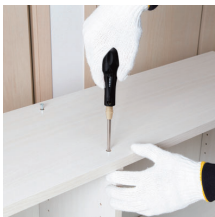

VESSEL

こたえる かなえる

New

ファミドラ12 差替ドライバー本革巻 No.TD-812LR

シンプルデザインで、
どんなインテリアにもマッチ

ドライバーセットの無骨な存在感をなくし、
家庭でもオフィスでも「飾りたくなる」+「使いたくなる」、
高品質なドライバーセットをデザインしました。

ファミドラ12 差替ドライバー本革巻 *New*

TD-812LR

- 家庭やオフィス・店舗などで常備に便利。三角、六角、キリやピン抜きも入っています。
- 親グリップは手にフィットするエルゴノミックデザイン。子ドライバーはマグネット入り。
- ソフトで厚みのある上質の牛革を使用したロールケース入り。耐久性があり、使い込むたびに風合いが変わります。丸めるとコンパクトに収納。

本革巻ケース入り
(収納時：170×60×55mm)

商品コード	品番	セット内容	個装サイズ (mm)	外装	JAN (4907587)
251811	TD-812LR	子ドライバー…12：(+) $0, 1, 2$, (-) $2.5, 6$, ● $3, 4, 5$, ▲ $1.9, 2.3$, 角キリ, ピン抜き×60mm, 親グリップ…1, 本革巻…1	208×70×58	10	036889

家具の組み立てに

おもちゃの修理に

家の整備に

PC等のメンテに

木ネジの下穴あけに

ピン抜きに

子ドライバー

親グリップ