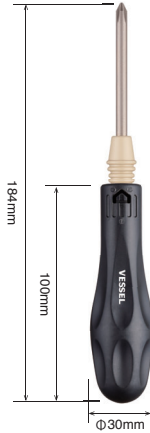

VESSEL

こたえる かなえる

New

ファミドラ12 差替ドライバー本革巻 No.TD-812LR

シンプルデザインで、
どんなインテリアにもマッチ

ドライバーセットの無骨な存在感をなくし、
家庭でもオフィスでも「飾りたくなる」+「使いたくなる」、
高品質なドライバーセットをデザインしました。

ファミドラ12 差替ドライバー本革巻 *New*

TD-812LR

- 家庭やオフィス・店舗などで常備に便利。三角、六角、キリやピン抜きも入っています。
- 親グリップは手にフィットするエルゴノミックデザイン。子ドライバーはマグネット入り。
- ソフトで厚みのある上質の牛革を使用したロールケース入り。耐久性があり、使い込むたびに風合いが変わります。丸めるとコンパクトに収納。

本革巻ケース入り
(収納時：170×60×55mm)

商品コード	品番	セット内容	個装サイズ (mm)	外装	JAN (4907587)
251811	TD-812LR	子ドライバー…12：(+) $0, 1, 2$, (-) $2.5, 6$, ● $3, 4, 5$, ▲ $1.9, 2.3$, 角キリ, ピン抜き×60mm, 親グリップ…1, 本革巻…1	208×70×58	10	036889

小さいネジの場合

大きいネジの場合

革製品の品質表示

材質：牛革

- 天然素材の為、色や質感に個体差があります。
- 本革巻ケースは素材の特性上、水分や汗、摩擦により色移りや色落ちをすることがありますので、ご注意ください。また摩擦や水濡れは革へのダメージとなりますので、ご注意ください。
- 本革巻ケースが汚れた場合は、革用ブラシ等で汚れを落としてください。

⚠️ ご注意

- 正しい用途・サイズ・使い方を確かめてご使用ください。
- 過負荷はネジやナットの破損、又はけがの原因となります。
- 家庭ではお子様に注意して保管してください。
- 電気作業ではショート・感電にご注意ください。
- ドライバーの先端が鋭利なため、ケースから取り出す際やハンドルへの脱着の際にご注意ください。
- 本革巻ケースに入れたまま、高温多湿の場所に長時間放置しないでください。