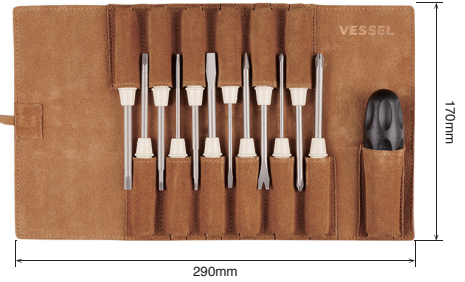

VESSEL

こたえる かなえる

New

ファミドラ12 差替ドライバー本革巻 No.TD-812LR

シンプルデザインで、
どんなインテリアにもマッチ

ドライバーセットの無骨な存在感をなくし、
家庭でもオフィスでも「飾りたくなる」+「使いたくなる」、
高品質なドライバーセットをデザインしました。

ファミドラ12 差替ドライバー本革巻 *New*

TD-812LR

- 家庭やオフィス・店舗などで常備に便利。三角、六角、キリやピン抜きも入っています。
- 親グリップは手にフィットするエルゴノミックデザイン。子ドライバーはマグネット入り。
- ソフトで厚みのある上質の牛革を使用したロールケース入り。耐久性があり、使い込むたびに風合いが変わります。丸めるとコンパクトに収納。

本革巻ケース入り
(収納時：170×60×55mm)

商品コード	品番	セット内容	個装サイズ (mm)	外装	JAN (4907587)
251811	TD-812LR	子ドライバー…12：(+) $0, 1, 2$, (-) $2.5, 6$, ● $3, 4, 5$, ▲ $1.9, 2.3$, 角キリ, ピン抜き×60mm, 親グリップ…1, 本革巻…1	208×70×58	10	036889

家具の組み立てに

おもちゃの修理に

家の整備に

PC等のメンテに

木ネジの下穴あけに

ピン抜きに

子ドライバー

親グリップ

小さいネジの場合

大きいネジの場合

革製品の品質表示

材質：牛革

- 天然素材の為、色や質感に個体差があります。
- 本革巻ケースは素材の特性上、水分や汗、摩擦により色移りや色落ちをすることがありますので、ご注意ください。また摩擦や水濡れは革へのダメージとなりますので、ご注意ください。
- 本革巻ケースが汚れた場合は、革用ブラシ等で汚れを落としてください。

⚠️ ご注意

- 正しい用途・サイズ・使い方を確かめてご使用ください。
- 過負荷はネジやナットの破損、又はけがの原因となります。
- 家庭ではお子様に注意して保管してください。
- 電気作業ではショート・感電にご注意ください。
- ドライバーの先端が鋭利なため、ケースから取り出す際やハンドルへの脱着の際にご注意ください。
- 本革巻ケースに入れたまま、高温多湿の場所に長時間放置しないでください。