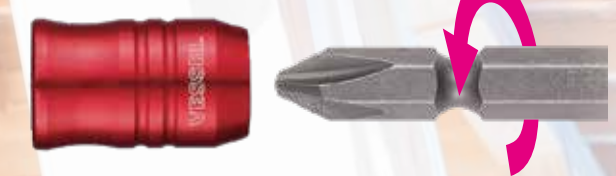

外径φ12mm

3.8g

不安定な場所でもしっかりとキャッチ

ポイント 1

ガチマグキャッチャーにネジを近づけるとスリーブが自動スライド

ポイント 2

着座時にガチマグキャッチャーが空回りするので、ワークを傷つけにくい

ポイント 3

ビットを回しながら差し込むだけの簡単装着
抜くときも回しながら引くだけ

使用可能なネジ

ネジ頭の直径が7mm以上であればしっかりと保持します。

※ネジ頭の直径が7mm未満の場合はキャッチしません。ビットへの着磁のみ可能です。
※ネジがビットにしっかりとかん合しているか、確認してからご使用ください。

強力ネオジム磁石で
ネジ倒れ防止

ネジ倒れ防止に!

単品重量
3.8g

対応サイズ
両頭ビット **六角** 対辺**6.35mm**
丸軸にはご使用いただけません。