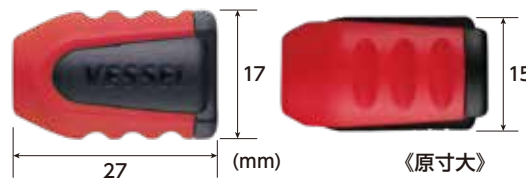

磁力を高めたい時に! ネジマグシリーズ

対辺6.35mm軸用