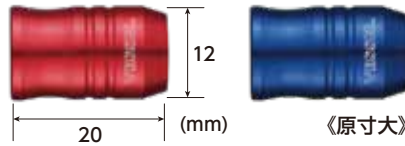

ビットを回しながら差し込むだけの簡単装着
抜くときも回しながら引くだけ

使用可能なネジ

ネジ頭の直径が7mm以上であればしっかりと保持します。

※ネジ頭の直径が7mm未満の場合はキャッチしません。ビットへの着磁のみ可能です。
※ネジがビットにしっかりとかん合しているか、確認してからご使用ください。

強力ネオジム磁石で
ネジ倒れ防止

ネジ倒れ防止に!

単品重量
3.8g

対応サイズ
両頭ビット **六角** 対辺**6.35mm**
丸軸にはご使用いただけません。

No. SMBC ガチマグキャッチャー

●オープン価格

品番 No.	セット内容	台紙サイズ (mm)	内装 (セット)	外装 (セット)	JAN (4907587)
SMBC-1PR	ガチマグキャッチャー レッド	120×35×13	10	100	029140
SMBC-1PB	ガチマグキャッチャー ブルー	120×35×13	10	100	029157
SMBC142065	ガチマグキャッチャー ビット付 レッド	135×35×15	5	100	028600