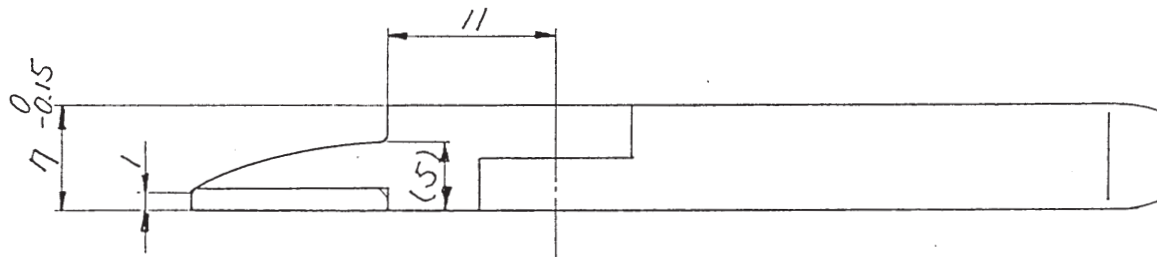

ストッパー ロウ付

注 刃幅キ11 6
切刃有効長サ12
超硬4.7° ロウ付

NE5 AJ B S