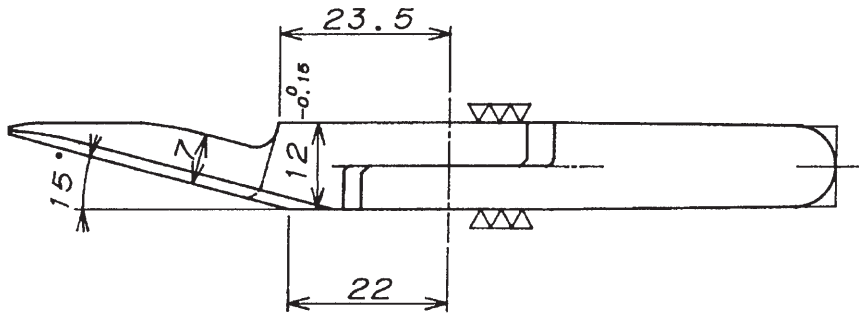

Sec. A-A

外觀ハベツセル仕様トスル

刃開キハ 10  
切刃部有効 35

NIOLAB152