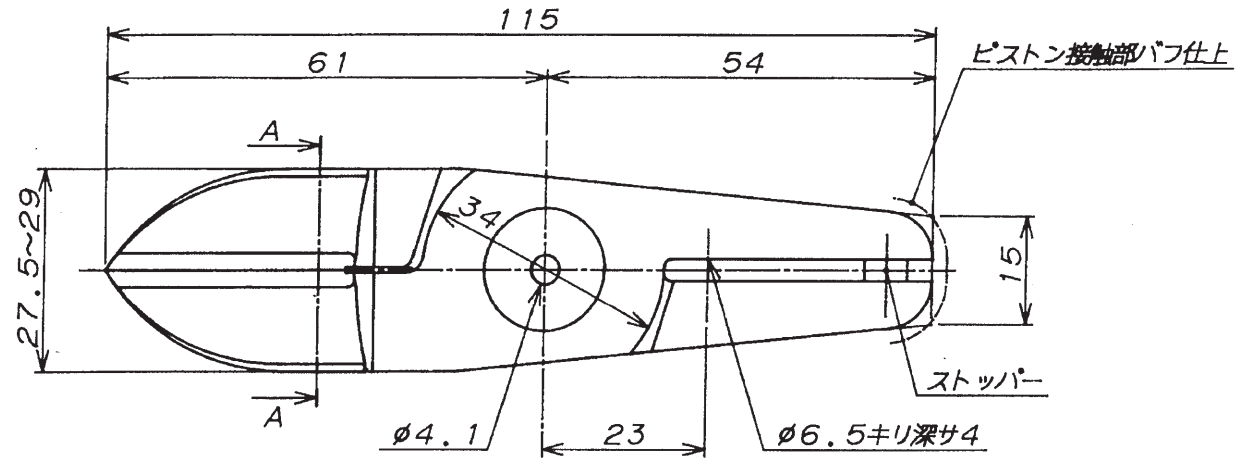

Sec. A-A

外觀ハベツセル仕様トスル

刃開キハ 10  
切刃部有効 35

NIOLAB152