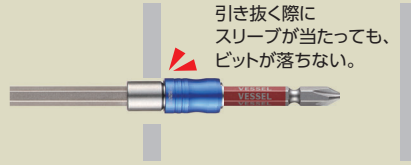

# 40V 対応

軸部は全身焼き入れて、  
曲がりに強い。

EXHシリーズ、DXHシリーズとも軸部への焼き入れは全身焼き入れ。万が一の落下や踏みつけなどの際も、軸が曲がりません。

引きタイプのスリーブチャックで、  
装着したビットが落ちにくい。

作業が終わってからホルダーを引き抜く際に、ビットの落下が多いという調査結果から、引きタイプのスリーブを採用しました。

耐久性に優れたアルミスリーブ採用。  
耐腐食性に優れた  
カラフルなアルマイト仕上げで、  
サイズもわかりやすい。

先端部はアルミのスリーブで、アルマイト仕上げ。アルマイトはサイズごとに色分けされているので、一目でサイズがわかります。