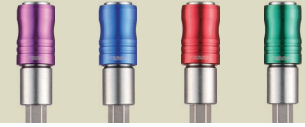

# 40V 対応

軸部は全身焼き入れて、  
曲がりに強い。

EXHシリーズ、DXHシリーズとも軸部への焼き入れは全身焼き入れ。万が一の落下や踏みつけなどの際も、軸が曲がりません。

引きタイプのスリーブチャックで、  
装着したビットが落ちにくい。

作業が終わってからホルダーを引き抜く際に、ビットの落下が多いという調査結果から、引きタイプのスリーブを採用しました。

耐久性に優れたアルミスリーブ採用。  
耐腐食性に優れた  
カラフルなアルマイト仕上げで、  
サイズもわかりやすい。

先端部はアルミのスリーブで、アルマイト仕上げ。アルマイトはサイズごとに色分けされているので、一目でサイズがわかります。