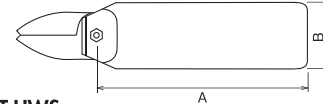

No. GT-H12K/H30/H120K/HS30 エア-ハサミ

●ブレードはスタンダードとマイクロエッジの2種類を用意。

品番No.	能力(max) (mm)	空気消費量 (cm³/回)	使用 空気圧力 (MPa)	全長 (刃付) (mm)	重量 (刃付) (g)	JAN (4907587)
GT-H30 丸型・両刃可動	ケーブル t=1	584	0.3	280	1,030	—
GT-H12K 丸型片刃固定小型軽量タイプ(別作)	ケーブル t=0.3	116	0.2	186.2	290	—
GT-H120K 丸型・片刃固定	帯鉄 15×0.5t	116	0.5~0.6	211	340	—
GT-HS30 角型・両刃可動	ケーブル t=1	584	0.3	260	970	—

・ホース継手…R1/4(本体側Rc1/8)・使用エア-ホース内径…5mm
・GT-H30, HS30 全長・重量は、ブレードH30ME取り付け時の寸法です。

ブレード仕様

品番No.	適用機種	形状	刃開き (mm)	切刃 有効長 (mm)	重量 (g)	JAN (4907587)
H30ME	H30,	ハサミタイプ 波形マイクロエッジ仕様	26	50	280	—
H30MEL	HS30		34	67	285	—
H12ME30K(別作)	H12K		17	28	56	—
H120SK	H120K	ハサミタイプ	15	38	115	—

No. GT-HWR1/10 GT-HWS1/10 複動式エア-ハサミ

●ブレードの開閉は、エア-ピストンで駆動。

●本体とブレードのスプリング部品がないのでメンテナンスがラクになりました。

品番No.	能力φ(mm)		空気消費量 (cm³/回)	加圧力 (N)	使用空気圧力 (MPa)	A (mm)	B (mm)	重量 (g)	JAN (4907587)
	銅線	鉄線							

複動式エア-ハサミ(丸型レバー無し)

GT-HWR1	1.0	0.5	45	294	0.4~0.5	95	20	84	309723
GT-HWR10	1.8	1.2	116	588	0.4~0.5	146	36	295	309754

複動式エア-ハサミ(角型)

GT-HWS1	1.0	0.5	45	294	0.4~0.5	95	23×20	116	309716
GT-HWS10	1.8	1.2	116	588	0.4~0.5	146	36	356	309747

GT-HWR

ブレード仕様

品番No.	刃開き (mm)	切刃 有効長 (mm)	A (mm)	重量 (g)	JAN (4907587)

GT-HWR1, HWS1用

HW1J	3.0	17	25	16	370013

GT-HWR10, HWS10用

HW10J	5.0	28	40	76	370020

No. GT-NZ15 ラン支柱カットエア-ニッパー NEW

●カットミスを防ぐ切断位置ストッパー付。

●ブレードは、切った後に支柱が飛び散らないウレタンカバー付。

※NZ15AJ,
NZ20AJのみ

ブレード仕様

品番No.	刃開き (mm)	切刃 有効長 (mm)	A (mm)	重量 (g)	JAN (4907587)

NZ15AJ	7.2	15	30	132	370792
NZ20AJ	7.5	15	31	142	370808

※高硬度の番線はカットできない場合があります。

※ブレードは別売です。