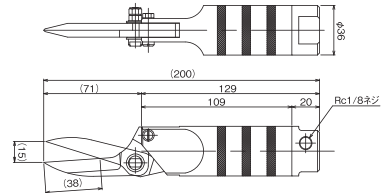

・ホース継手…R1/4(本体側Rc1/8)・使用エア-ホース内径…5mm
 ・GT-H30, HS30 全長・重量は、ブレードH30ME取り付け時の寸法です。

ブレード仕様

品番No.	適用機種	形状	刃開き (mm)	切刃 有効長 (mm)	重量 (g)	JAN (4907587)
H30ME	H30,	ハサミタイプ 波形マイクロエッジ仕様	26	50	280	—
H30MEL	HS30		34	67	285	—
H12ME30K(別作)	H12K		17	28	56	—
H120SK	H120K	ハサミタイプ	15	38	115	—

マイクロエッジ部拡大

No. GT-HWR1/10 GT-HWS1/10 複動式エア-ハサミ

●ブレードの開閉は、エア-ピストンで駆動。

●本体とブレードのスプリング部品がないのでメンテナンスがラクになりました。

品番No.	能力φ(mm)		空気消費量 (cm ³ /回)	加圧力 (N)	使用空気圧力 (MPa)	A (mm)	B (mm)	重量 (g)	JAN (4907587)
	銅線	鉄線							

複動式エア-ハサミ(丸型レバー無し)

GT-HWR1	1.0	0.5	45	294	0.4~0.5	95	20	84	309723
GT-HWR10	1.8	1.2	116	588	0.4~0.5	146	36	295	309754

複動式エア-ハサミ(角型)

GT-HWS1	1.0	0.5	45	294	0.4~0.5	95	23×20	116	309716
GT-HWS10	1.8	1.2	116	588	0.4~0.5	146	36	356	309747

GT-HR120K(別作)

GT-HWR

GT-HWS

ブレード仕様

品番No.	刃開き (mm)	切刃 有効長 (mm)	A (mm)	重量 (g)	JAN (4907587)
-------	-------------	-------------------	-----------	-----------	------------------

GT-HWR1, HWS1用

HW1J	3.0	17	25	16	370013
------	-----	----	----	----	--------