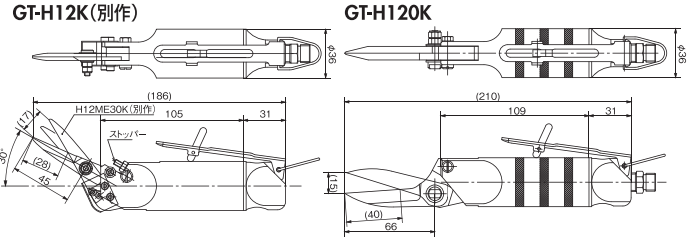

No. GT-H12K/H30/H120K/HS30 エア-ハサミ

●ブレードはスタンダードとマイクロエッジの2種類を用意。

品番No.	能力(max) (mm)	空気消費量 (cm³/回)	使用 空気圧力 (MPa)	全長 (刃付) (mm)	重量 (刃付) (g)	JAN (4907587)
GT-H30 丸型・両刃可動	ケーブル t=1	584	0.3	280	1,030	—
GT-H12K 丸型片刃固定小型軽量タイプ(別作)	ケーブル t=0.3	116	0.2	186.2	290	—
GT-H120K 丸型・片刃固定	帯鉄 15×0.5t	116	0.5~0.6	211	340	—
GT-HS30 角型・両刃可動	ケーブル t=1	584	0.3	260	970	—

・ホース継手…R1/4(本体側Rc1/8)・使用エア-ホース内径…5mm
・GT-H30, HS30 全長・重量は、ブレードH30ME取り付け時の寸法です。

ブレード仕様

品番No.	適用機種	形状	刃開き (mm)	切刃 有効長 (mm)	重量 (g)	JAN (4907587)
H30ME	H30,	ハサミタイプ 波形マイクロエッジ仕様	26	50	280	—
H30MEL	HS30		34	67	285	—
H12ME30K(別作)	H12K		17	28	56	—
H120SK	H120K	ハサミタイプ	15	38	115	—

No. GT-HWR1/10 GT-HWS1/10 複動式エア-ハサミ

●ブレードの開閉は、エア-ピストンで駆動。

●本体とブレードのスプリング部品がないのでメンテナンスがラクになりました。

品番No.	能力φ(mm)		空気消費量 (cm³/回)	加圧力 (N)	使用空気圧力 (MPa)	A (mm)	B (mm)	重量 (g)	JAN (4907587)
	銅線	鉄線							

複動式エア-ハサミ(丸型レバー無し)

GT-HWR1	1.0	0.5	45	294	0.4~0.5	95	20	84	309723
GT-HWR10	1.8	1.2	116	588	0.4~0.5	146	36	295	309754

複動式エア-ハサミ(角型)

GT-HWS1	1.0	0.5	45	294	0.4~0.5	95	23×20	116	309716
GT-HWS10	1.8	1.2	116	588	0.4~0.5	146	36	356	309747

ブレード仕様

品番No.	刃開き (mm)	切刃 有効長 (mm)	A (mm)	重量 (g)	JAN (4907587)

GT-HWR1, HWS1用

HW1J	3.0	17	25	16	370013

GT-HWR10, HWS10用

HW10J	5.0	28	40	76	370020

No. GT-NZ15 ラン支柱カットエア-ニッパー NEW

●カットミスを防ぐ切断位置ストッパー付。

●ブレードは、切った後に支柱が飛び散らないウレタンカバー付。

※NZ15AJ,
NZ20AJのみ

ブレード仕様

品番No.	刃開き (mm)	切刃 有効長 (mm)	A (mm)	重量 (g)	JAN (4907587)

NZ15AJ	7.2	15	30	132	370792
NZ20AJ	7.5	15	31	142	370808

※高硬度の番線はカットできない場合があります。

※ブレードは別売です。