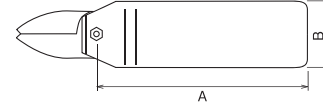

GT-HWS

ブレード仕様

品番No.	刃開き (mm)	切刃 有効長 (mm)	A (mm)	重量 (g)	JAN (4907587)

GT-HWR1, HWS1用

HW1J	3.0	17	25	16	370013

GT-HWR10, HWS10用

HW10J	5.0	28	40	76	370020