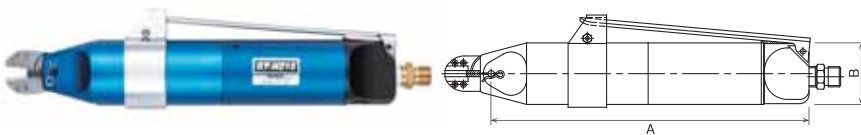

GT-HWR10, HWS10用

HW10J	5.0	28	40	76	370020
-------	-----	----	----	----	--------

No. GT-NZ15 ラン支柱カットエア-ニッパー NEW

●カットミスを防ぐ切断位置ストッパー付。

●ブレードは、切った後に支柱が飛び散らないウレタンカバー付。

※NZ15AJ,
NZ20AJのみ

ブレード仕様

品番No.	刃開き (mm)	切刃 有効長 (mm)	A (mm)	重量 (g)	JAN (4907587)
-------	-------------	-------------------	-----------	-----------	------------------