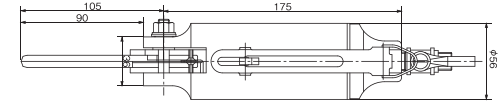

No. GT-H12K/H30/H120K/HS30 エア-ハサミ

●ブレードはスタンダードとマイクロエッジの2種類を用意。

GT-H30

品番No.	能力(max) (mm)	空気消費量 (cm³/回)	使用 空気圧力 (MPa)	全長 (刃付) (mm)	重量 (刃付) (g)	JAN (4907587)
GT-H30 丸型・両刃可動	ケーブル t=1	584	0.3	280	1,030	—
GT-H12K 丸型片刃固定小型軽量タイプ(別作)	ケーブル t=0.3	116	0.2	186.2	290	—
GT-H120K 丸型・片刃固定	帯鉄 15×0.5t	116	0.5~0.6	211	340	—
GT-HS30 角型・両刃可動	ケーブル t=1	584	0.3	260	970	—

・ホース継手…R1/4(本体側Rc1/8)・使用エア-ホース内径…5mm
・GT-H30, HS30 全長・重量は、ブレードH30ME取り付け時の寸法です。

ブレード仕様

品番No.	適用機種	形状	刃開き (mm)	切刃 有効長 (mm)	重量 (g)	JAN (4907587)
H30ME	H30,	ハサミタイプ 波形マイクロエッジ仕様	26	50	280	—
H30MEL	HS30		34	67	285	—
H12ME30K(別作)	H12K		17	28	56	—
H120SK	H120K	ハサミタイプ	15	38	115	—

No. GT-HWR1/10 GT-HWS1/10 複動式エア-ハサミ

●ブレードの開閉は、エア-ピストンで駆動。

●本体とブレードのスプリング部品がないのでメンテナンスがラクになりました。

品番No.	能力φ(mm)		空気消費量 (cm³/回)	加圧力 (N)	使用空気圧力 (MPa)	A (mm)	B (mm)	重量 (g)	JAN (4907587)
	銅線	鉄線							

複動式エア-ハサミ(丸型レバー無し)

GT-HWR1	1.0	0.5	45	294	0.4~0.5	95	20	84	309723
GT-HWR10	1.8	1.2	116	588	0.4~0.5	146	36	295	309754

複動式エア-ハサミ(角型)

GT-HWS1	1.0	0.5	45	294	0.4~0.5	95	23×20	116	309716
GT-HWS10	1.8	1.2	116	588	0.4~0.5	146	36	356	309747

ブレード仕様

品番No.	刃開き (mm)	切刃 有効長 (mm)	A (mm)	重量 (g)	JAN (4907587)

GT-HWR1, HWS1用

HW1J	3.0	17	25	16	370013

GT-HWR10, HWS10用

HW10J	5.0	28	40	76	370020

No. GT-NZ15 ラン支柱カットエア-ニッパー NEW

●カットミスを防ぐ切断位置ストッパー付。

●ブレードは、切った後に支柱が飛び散らないウレタンカバー付。

※NZ15AJ,
NZ20AJのみ

ブレード仕様

品番No.	刃開き (mm)	切刃 有効長 (mm)	A (mm)	重量 (g)	JAN (4907587)

NZ15AJ	7.2	15	30	132	370792
NZ20AJ	7.5	15	31	142	370808

※高硬度の番線はカットできない場合があります。

※ブレードは別売です。