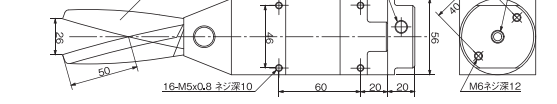

GT-HS30

品番No.	能力(max) (mm)	空気消費量 (cm ³ /回)	使用 空気圧力 (MPa)	全長 (刃付) (mm)	重量 (刃付) (g)	JAN (4907587)
GT-H30 丸型・両刃可動	ケーブル t=1	584	0.3	280	1,030	—
GT-H12K 丸型片刃固定小型軽量タイプ(別作)	ケーブル t=0.3	116	0.2	186.2	290	—
GT-H120K 丸型・片刃固定	帯鉄 15×0.5t	116	0.5~0.6	211	340	—
GT-HS30 角型・両刃可動	ケーブル t=1	584	0.3	260	970	—

・ホース継手…R1/4(本体側Rc1/8)・使用エア-ホース内径…5mm
 ・GT-H30, HS30 全長・重量は、ブレードH30ME取り付け時の寸法です。

ブレード仕様

品番No.	適用機種	形状	刃開き (mm)	切刃 有効長 (mm)	重量 (g)	JAN (4907587)
H30ME	H30,	ハサミタイプ 波形マイクロエッジ仕様	26	50	280	—
H30MEL	HS30		34	67	285	—
H12ME30K(別作)	H12K		17	28	56	—
H120SK	H120K	ハサミタイプ	15	38	115	—

GT-HR120K(別作)

GT-HWR

GT-HWS

ブレード仕様

品番No.	刃開き (mm)	切刃 有効長 (mm)	A (mm)	重量 (g)	JAN (4907587)
-------	-------------	-------------------	-----------	-----------	------------------

GT-HWR1, HWS1用

HW1J	3.0	17	25	16	370013
------	-----	----	----	----	--------