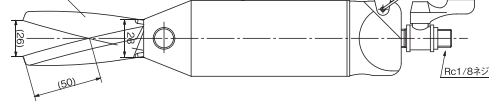

GT-HS30

品番No.	能力(max) (mm)	空気消費量 (cm ³ /回)	使用 空気圧力 (MPa)	全長 (刃付) (mm)	重量 (刃付) (g)	JAN (4907587)
GT-H30 丸型・両刃可動	ケーブル t=1	584	0.3	280	1,030	—
GT-H12K 丸型片刃固定小型軽量タイプ(別作)	ケーブル t=0.3	116	0.2	186.2	290	—
GT-H120K 丸型・片刃固定	帯鉄 15×0.5t	116	0.5~0.6	211	340	—
GT-HS30 角型・両刃可動	ケーブル t=1	584	0.3	260	970	—

・ホース継手…R1/4(本体側Rc1/8)・使用エア-ホース内径…5mm
 ・GT-H30, HS30 全長・重量は、ブレードH30ME取り付け時の寸法です。

ブレード仕様

品番No.	適用機種	形状	刃開き (mm)	切刃 有効長 (mm)	重量 (g)	JAN (4907587)
H30ME	H30,	ハサミタイプ 波形マイクロエッジ仕様	26	50	280	—
H30MEL	HS30		34	67	285	—
H12ME30K(別作)	H12K		17	28	56	—
H120SK	H120K	ハサミタイプ	15	38	115	—

GT-HR120K(別作)

GT-HWR

GT-HWS

ブレード仕様

品番No.	刃開き (mm)	切刃 有効長 (mm)	A (mm)	重量 (g)	JAN (4907587)
-------	-------------	-------------------	-----------	-----------	------------------

GT-HWR1, HWS1用

HW1J	3.0	17	25	16	370013
------	-----	----	----	----	--------