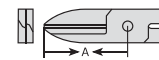

GT-HWR10, HWS10用

HW10J	5.0	28	40	76	370020