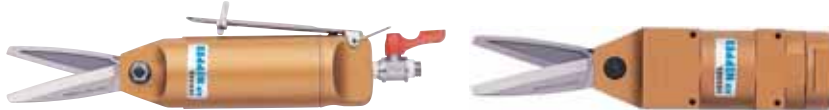

No. GT-H12K/H30/H120K/HS30 エア-ハサミ

●ブレードはスタンダードとマイクロエッジの2種類を用意。

GT-H12K 丸型・片刃固定 小型軽量タイプ(別作)

GT-H120K 丸型・片刃固定

GT-H30 丸型・両刃可動

GT-HS30 角型・両刃可動

GT-H30

H30ME

GT-HS30

品番No.	能力(max) (mm)	空気消費量 (cm ³ /回)	使用 空気圧力 (MPa)	全長 (刃付) (mm)	重量 (刃付) (g)	JAN (4907587)
GT-H30 丸型・両刃可動	ケーブル t=1	584	0.3	280	1,030	—
GT-H12K 丸型片刃固定小型軽量タイプ(別作)	ケーブル t=0.3	116	0.2	186.2	290	—
GT-H120K 丸型・片刃固定	帯鉄 15×0.5t	116	0.5~0.6	211	340	—
GT-HS30 角型・両刃可動	ケーブル t=1	584	0.3	260	970	—

・ホース継手…R1/4(本体側Rc1/8)・使用エア-ホース内径…5mm
 ・GT-H30, HS30 全長・重量は、ブレードH30ME取り付け時の寸法です。

ブレード仕様

品番No.	適用機種	形状	刃開き (mm)	切刃 有効長 (mm)	重量 (g)	JAN (4907587)
H30ME	H30,	ハサミタイプ 波形マイクロエッジ仕様	26	50	280	—
H30MEL	HS30		34	67	285	—
H12ME30K(別作)	H12K		17	28	56	—
H120SK	H120K	ハサミタイプ	15	38	115	—