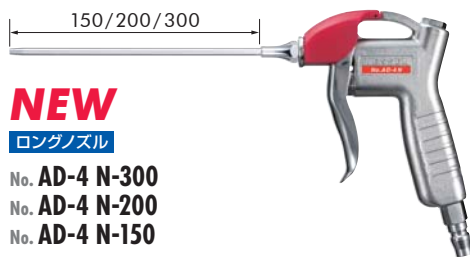

用途に合わせて選べる豊富なバリエーション

品番 No.	ノズル形状	ノズル口径 (mm)	空気消費量 (ℓ/min)	全長 (mm)	重量 (g)	ホース取付口仕様	台紙・箱サイズ (mm)	JANコード (4907587)	外装
NEW AD-4 N-150	ロングノズル	2.5	180	275	248	コンセント・カプラ用	箱入 140×300	027344	10
NEW AD-4 N-200	ロングノズル	2.5	180	325	253	コンセント・カプラ用	箱入 140×450	027351	10
NEW AD-4 N-300	ロングノズル	2.5	180	425	260	コンセント・カプラ用	箱入 140×450	027368	10
NEW AD-4 NF-150	自在ノズル	2.3	180	275	260	コンセント・カプラ用	箱入 140×300	027375	10
NEW AD-4 NF-300	自在ノズル	2.3	180	425	274	コンセント・カプラ用	箱入 140×450	027399	10
AD-4 N	標準ノズル	2	180	125	235	コンセント・カプラ用	箱入 110×173	027078	20
AD-4 N-PB	標準ノズル	2	180	125	235	コンセント・カプラ用	185×160	027085	10
AD-4 N-PT	標準ノズル	2	180	125	235	1/4ホース用	185×160	027092	10
AD-4 J	流量調整ノズル	2	150	130	240	コンセント・カプラ用	箱入 110×173	027108	20
AD-4 J-PB	流量調整ノズル	2	150	130	240	コンセント・カプラ用	185×160	027115	10
AD-4 J-PT	流量調整ノズル	2	150	130	240	1/4ホース用	185×160	027122	10
AD-4 M	増量ノズル	2×1ヶ、0.8×4ヶ	240	125	228	コンセント・カプラ用	箱入 110×173	027313	20
AD-4 B	ブラシ付ノズル	2	180	170	248	コンセント・カプラ用	箱入 115×220	027306	10

使用流体：圧縮空気 常用使用圧力：0.5MPa 最高使用圧力：0.7MPa 使用温度範囲：0℃～60℃ 使用エアホース内径：φ4mm以上 全長・重量：継手含む

⚠️ ご注意

- ●正しい用途・使い方を確かめてご使用ください。
- ●人体に向けて使用しないでください。
- ●飛散物に注意し、保護メガネを着用してください。
- ●最高使用圧力以下でご使用ください。
- ●エアホースの破損時は使用しないでください。
- ●家庭ではお子様に注意して保管してください。

●改良のため予告なく仕様・サイズ等を変更することがあります。

使い易さが私達の使命です

株式会社 ベツセル

●ホームページアドレス <http://www.vessel.co.jp/>

本社 ☎537-0001 大阪市東成区深江北2丁目17番25号 ☎(06)6976-7771(代) FAX(06)6971-1309
東京支店 ☎143-0025 東京都大田区南馬込5丁目43番13号 ☎(03)3776-1831(代) FAX(03)3776-5607
大阪支店 ☎537-0001 大阪市東成区深江北2丁目17番25号 ☎(06)6976-7771(代) FAX(06)6971-1309
名古屋営業所 ☎457-0014 名古屋市南区呼続四丁目3番1号 ☎(052)821-9575(代) FAX(052)824-4167
福岡営業所 ☎812-0016 福岡市博多区博多駅前6丁目1番22号 ☎(092)411-5710 FAX(092)411-5770
札幌出張所 ☎065-0011 札幌市東区北11条東14丁目1番1号 ☎(011)711-5003 FAX(011)704-4725
仙台出張所 ☎984-0002 仙台市若林区卸町東1丁目2番10号 ☎(022)236-1567 FAX(022)232-7959
広島出張所 ☎733-0035 広島市西区南観音7丁目8-11ロイヤルナカ ☎(082)291-0106 FAX(082)295-1727