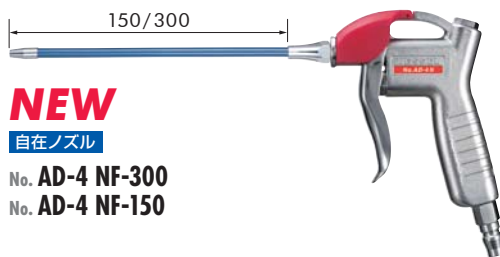

用途に合わせて選べる豊富なバリエーション

品番 No.	ノズル形状	ノズル口径 (mm)	空気消費量 (ℓ/min)	全長 (mm)	重量 (g)	ホース取付口仕様	台紙・箱サイズ (mm)	JANコード (4907587)	外装
NEW AD-4 N-150	ロングノズル	2.5	180	275	248	コンセント・カプラ用	箱入 140×300	027344	10
NEW AD-4 N-200	ロングノズル	2.5	180	325	253	コンセント・カプラ用	箱入 140×450	027351	10
NEW AD-4 N-300	ロングノズル	2.5	180	425	260	コンセント・カプラ用	箱入 140×450	027368	10
NEW AD-4 NF-150	自在ノズル	2.3	180	275	260	コンセント・カプラ用	箱入 140×300	027375	10
NEW AD-4 NF-300	自在ノズル	2.3	180	425	274	コンセント・カプラ用	箱入 140×450	027399	10
AD-4 N	標準ノズル	2	180	125	235	コンセント・カプラ用	箱入 110×173	027078	20
AD-4 N-PB	標準ノズル	2	180	125	235	コンセント・カプラ用	185×160	027085	10
AD-4 N-PT	標準ノズル	2	180	125	235	1/4ホース用	185×160	027092	10
AD-4 J	流量調整ノズル	2	150	130	240	コンセント・カプラ用	箱入 110×173	027108	20
AD-4 J-PB	流量調整ノズル	2	150	130	240	コンセント・カプラ用	185×160	027115	10
AD-4 J-PT	流量調整ノズル	2	150	130	240	1/4ホース用	185×160	027122	10
AD-4 M	増量ノズル	2×1ヶ、0.8×4ヶ	240	125	228	コンセント・カプラ用	箱入 110×173	027313	20
AD-4 B	ブラシ付ノズル	2	180	170	248	コンセント・カプラ用	箱入 115×220	027306	10

使用流体：圧縮空気 常用使用圧力：0.5MPa 最高使用圧力：0.7MPa 使用温度範囲：0℃～60℃ 使用エアホース内径：φ4mm以上 全長・重量：継手含む

⚠️ ご注意

- ●正しい用途・使い方を確かめてご使用ください。
- ●人体に向けて使用しないでください。
- ●飛散物に注意し、保護メガネを着用してください。
- ●最高使用圧力以下でご使用ください。
- ●エアホースの破損時は使用しないでください。
- ●家庭ではお子様に注意して保管してください。

●改良のため予告なく仕様・サイズ等を変更することがあります。

使い易さが私達の使命です

株式会社 ベツセル

●ホームページアドレス <http://www.vessel.co.jp/>

本社 ☎537-0001 大阪市東成区深江北2丁目17番25号 ☎(06)6976-7771(代) FAX(06)6971-1309
東京支店 ☎143-0025 東京都大田区南馬込5丁目43番13号 ☎(03)3776-1831(代) FAX(03)3776-5607
大阪支店 ☎537-0001 大阪市東成区深江北2丁目17番25号 ☎(06)6976-7771(代) FAX(06)6971-1309
名古屋営業所 ☎457-0014 名古屋市南区呼続四丁目3番1号 ☎(052)821-9575(代) FAX(052)824-4167
福岡営業所 ☎812-0016 福岡市博多区博多駅前6丁目1番22号 ☎(092)411-5710 FAX(092)411-5770
札幌出張所 ☎065-0011 札幌市東区北11条東14丁目1番1号 ☎(011)711-5003 FAX(011)704-4725
仙台出張所 ☎984-0002 仙台市若林区卸町東1丁目2番10号 ☎(022)236-1567 FAX(022)232-7959
広島出張所 ☎733-0035 広島市西区南観音7丁目8-11ロイヤルナカ ☎(082)291-0106 FAX(082)295-1727