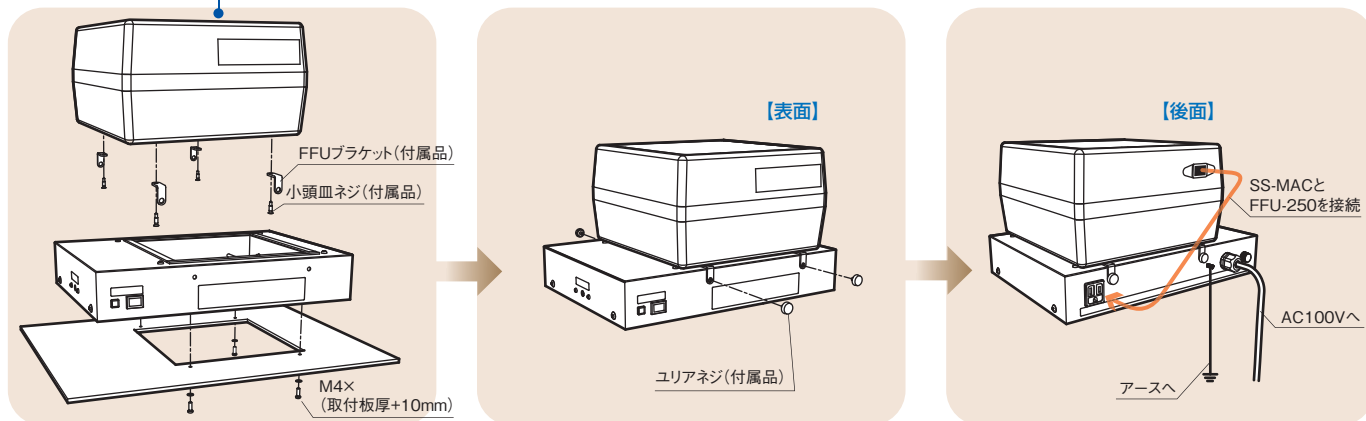

Ion Squall

FFUの下に取り付けられる 静電気除去ユニット

使いやすさを考慮した設計

小型クリーンフィルタファンユニットの下に簡単に取り付け。
既存の取り付けネジ穴を利用して、後から追加加工なしに設置が可能。
入力電源はAC100V。フィルタファンユニットへ供給する、
連動電源出力(AC100V)を1口つき。

SS-MACが取付済みなら
追加加工なしで
取付可能!

運転・警報状況が
一目でわかるLED表示。

運転中 スイッチが緑色に点灯
警報 アラームランプが赤色に点灯

DC放電の採用による強力除電。
針電極は正負各4本の多針構造。
イオンの生成が多く、
イオンバランスの崩れも
少なくなっています。

安全・メンテナンス性を追求

高圧電源回路は出力短絡保護機能つき。
放電針はピンコネクタ式なので、
取り外して掃除や交換が簡単。
イオンバランスは、調整トリマで調整が可能です。

適応機種

AIRTECH 日本エアーテック株式会社製
SS-MAC (MAC-10FR, MAC-11FR, MAC-15)

STAT-CLEAN FFU-250

静電気除去ユニット(FFU取付用)

標準小売価格 **77,500円**
(税込価格 81,375円)

■ 取付方法

日本エアテック株式会社製 [MAC-10FR],[MAC-11FR],[MAC-15]に取付できます。
(上記フィルタファンユニットは付属しておりません。別途ご用意ください。)

■ 寸法図

■ 仕様

型式	: No.FFU-250
イオン生成方式	: 直流高圧コロナ放電式 (放電電極+-各4本)
印加電圧	: +6kV / -3~-7kV
電極間短絡電流	: 300 μ Aで出力停止
電極接続方式	: ピンコネクタ
出力保護方式	: 高圧電源回路は出力短絡保護機能つき / ヒューズ 1.5A
入力電圧	: AC 100 V (50/60 Hz) 電源スイッチ連動AC100V出力×1口つき(1A)
消費電流	: 300mA
高さ×幅×奥行	: W350 × D250 × H61mm (突起部除く)
質量	: 2.5kg (本体のみ)
使用温度/湿度	: +5~+40℃ / 35~65%RH (ただし結露氷結のないこと)
保管温度/湿度	: 0~+60℃ / 20~80%RH (ただし結露氷結のないこと)
使用距離	: 300mm~1200mm程度
設置場所	: 屋内の非危険場所
オゾン発生量	: 0.05ppm未満 (正面 50mm)
除電時間	: 5秒以下 (+1000V → +100V) MAC-15使用 風量最大 300mm
イオンバランス	: \pm 30V以内 MAC-15使用 風量最大 300mm
電源コード長さ	: 1.8m
材質	: [本体ケース]SPCC 塗装仕上げ、[放電針]ステンレス
交換部品	: 針電極 SDJ-O5RH 標準小売価格1,200円 (税込価格1,260円)