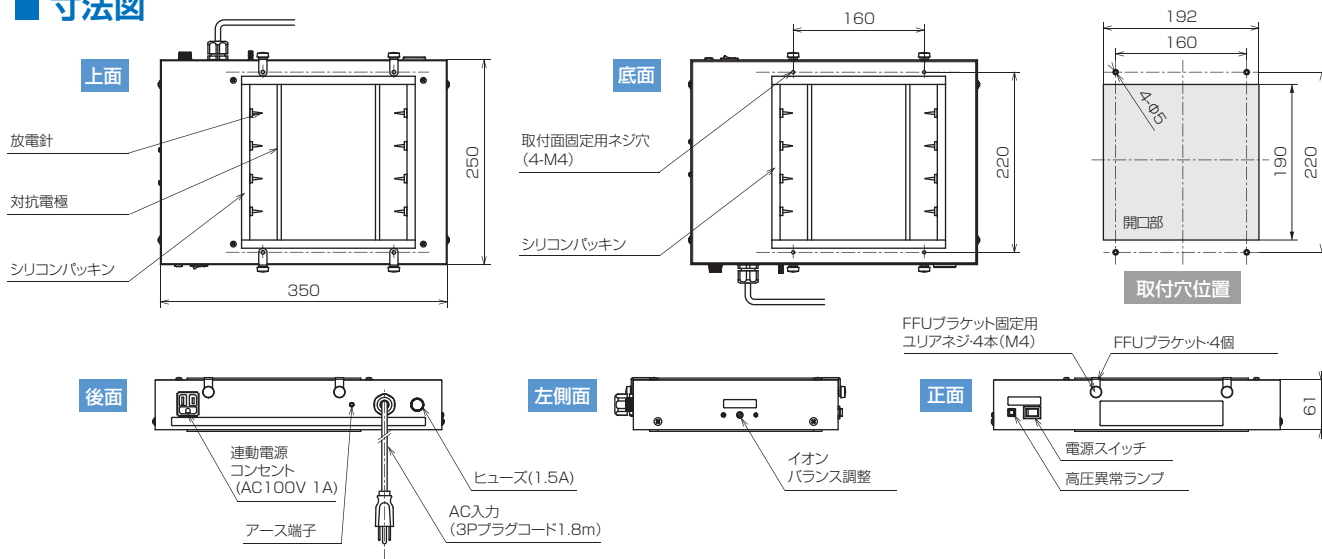

Ion Squall

FFUの下に取り付けられる 静電気除去ユニット

使いやすさを考慮した設計

小型クリーンフィルタファンユニットの下に簡単に取り付け。
既存の取り付けネジ穴を利用して、後から追加加工なしに設置が可能。
入力電源はAC100V。フィルタファンユニットへ供給する、
連動電源出力(AC100V)を1口つき。

SS-MACが取付済みなら
追加加工なしで
取付可能!

運転・警報状況が
一目でわかるLED表示。

STAT-CLEAN FFU-250

静電気除去ユニット(FFU取付用)

標準小売価格 **77,500円**
(税込価格 81,375円)

■ 取付方法

日本エアテック株式会社製 [MAC-10FR],[MAC-11FR],[MAC-15]に取付できます。
(上記フィルタファンユニットは付属しておりません。別途ご用意ください。)

■ 寸法図

■ 仕様

型式	: No.FFU-250
イオン生成方式	: 直流高圧コロナ放電式 (放電電極+-各4本)
印加電圧	: +6kV / -3~-7kV
電極間短絡電流	: 300 μ Aで出力停止
電極接続方式	: ピンコネクタ
出力保護方式	: 高圧電源回路は出力短絡保護機能つき / ヒューズ 1.5A
入力電圧	: AC 100 V (50/60 Hz) 電源スイッチ連動AC100V出力×1口つき(1A)
消費電流	: 300mA
高さ×幅×奥行	: W350 × D250 × H61mm (突起部除く)
質量	: 2.5kg (本体のみ)
使用温度/湿度	: +5~+40℃ / 35~65%RH (ただし結露氷結のないこと)
保管温度/湿度	: 0~+60℃ / 20~80%RH (ただし結露氷結のないこと)
使用距離	: 300mm~1200mm程度
設置場所	: 屋内の非危険場所
オゾン発生量	: 0.05ppm未満 (正面 50mm)
除電時間	: 5秒以下 (+1000V → +100V) MAC-15使用 風量最大 300mm
イオンバランス	: \pm 30V以内 MAC-15使用 風量最大 300mm
電源コード長さ	: 1.8m
材質	: [本体ケース]SPCC 塗装仕上げ、[放電針]ステンレス
交換部品	: 針電極 SDJ-O5RH 標準小売価格1,200円 (税込価格1,260円)

※測定値は当社測定環境によるものであり、使用環境および取付FFUにより違いが生じることがあります。

■ 静電気除去能力

高さ	イオン電圧	放電時間	マイナ電
300mm	-1.3V	4.0sec	4.4sec
600mm	0.6V	11.1sec	13.4sec
900mm	0.3V	22.5sec	28.4sec

測定条件
機種:MAC-15
風量:最大
CPM:TREK 158
プラス除電:+1000→+100V
マイナス除電:-1000→-100V