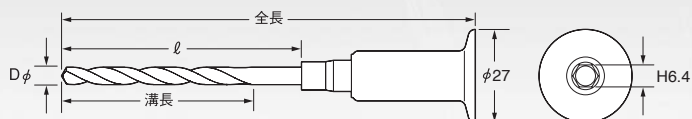

# 片手でOK!

ビットにワンタッチ装着!

サイズで色分け

2mm 3mm 3.5mm 4mm 5mm

ドリル径の違いが  
ひと目でわかります。

キャップドリル

キャップドリルチャック  
口径1.5~6.5mm

※表面はポスターとしてお使いください。

ビットを付けたままキャップを付けはずしする感覚でスピーディな下穴あけ作業がおこなえます。

かぶせて  
下穴あけ

引っ掛かり部がビットのボール溝に掛かるまで(パチッと引っ掛かります)差し込んでください。

キャップドリル

台紙サイズ:H165×W45×D29mm

品番 No.	キャップ色	Dφ mm	ℓ mm	溝長 mm	全長 mm	重量 g	内装	JANコードNo. (4907587~)
CMD-2	■	2.0	32.8	24	84	38	10	602602
CMD-3	■	3.0	45	33	96	39	10	602619
CMD-3.5	■	3.5	54	39	105	40	10	602626
CMD-4	■	4.0	59	43	110.5	42	10	602633
CMD-5	■	5.0	69	52	121	48	10	602640