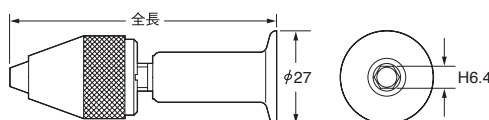

# 片手でOK!

ビットにワンタッチ装着!

サイズで色分け

2mm 3mm 3.5mm 4mm 5mm

ドリル径の違いが  
ひと目でわかります。

キャップドリル

キャップドリルチャック  
口径1.5~6.5mm

※表面はポスターとしてお使いください。

ビットを付けたままキャップを付けはずしする感覚でスピーディな下穴あけ作業がおこなえます。

かぶせて  
下穴あけ

引っ掛かり部がビットのボール溝に掛かるまで(パチッと引っ掛かります)差し込んでください。

キャップドリル

台紙サイズ:H165×W45×D29mm

品番 No.	キャップ色	Dφ mm	ℓ mm	溝長 mm	全長 mm	重量 g	内装	JANコードNo. (4907587~)
CMD-2	■	2.0	32.8	24	84	38	10	602602
CMD-3	■	3.0	45	33	96	39	10	602619
CMD-3.5	■	3.5	54	39	105	40	10	602626
CMD-4	■	4.0	59	43	110.5	42	10	602633
CMD-5	■	5.0	69	52	121	48	10	602640

●オープン価格

キャップドリルチャック

台紙サイズ:H140×W50×D29mm

品番 No.	キャップ色	先端工具つかみ範囲 mm	全長 mm	重量 g	内装	JANコードNo. (4907587~)
BH-9	■	口径1.5~6.5	77.5	94	10	359001

●オープン価格

はずして  
ネジ締め

注意 交換は必ず回転が止まっている時におこなってください。抜く時は必ずツバを持ってください。

CMD-2