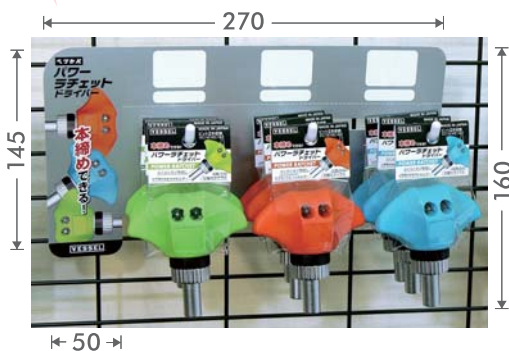

ベツセル パワーラチェットドライバー 新発売記念 ディスプレイセット

平素は格別のお引き立てを賜り厚く御礼申し上げます。

このたび、パワーラチェットドライバーの新発売を記念しまして、「パワーラチェットドライバー ディスプレイセット」を企画いたしました。 Gondola 什器の棚上やレジ周りにおいていただけますと、カラフルな色合いで販売促進につながります。

また、付属のPOPを用いると吊下げ用のフック陳列が可能です。

何卒ご用命を賜りますようお願い申し上げます。

選べる 陳列形態

① 外箱を組み立てて、
レジ周り・棚陳列に。

POP付き

② 付属のPOPを用いて、
フック陳列に。

- ●細かいギア送り、わずかな動作で締めつけ可能。
- ●余裕の本締めトルク対応ラチェット。
- ●ハンドルにビット2本を収納。

■セット内容明細

品番No.	入数 (本)	カラー	パッケージサイズ (mm)	付属ビット	JANコード (4907587~)
TD-81R	4	赤	W115×H73×D34	Φ1 / Φ4, Φ2 / Φ6×25.4mm	008213
TD-81G	4	緑	W115×H73×D34	Φ1 / Φ4, Φ2 / Φ6×25.4mm	008220
TD-81B	4	青	W115×H73×D34	Φ1 / Φ4, Φ2 / Φ6×25.4mm	008237
POP	1	—	サイズ: W270×H145	—	—

セットJANコード: 490758 008206

●オープン価格

ネジに合ったドライバーを選びましょう 正しく合わないとネジ穴をつぶす原因になります

価格 オープン価格のため別途お見積りいたします

※限定数量につき、お早めにご発注ください。
※単品商品は近日発売予定です。

●改良のため予告なく仕様・サイズ等を変更することがあります。

使い易さが私達の使命です
株式会社 **ベツセル**

●ホームページアドレス <http://www.vessel.co.jp/>

本社 ☎ 537-0001 大阪市東成区深江北2丁目17番25号 ☎ (06) 6976-7771 (代) FAX (06) 6971-1309
東京支店 ☎ 143-0025 東京都大田区南馬込5丁目43番13号 ☎ (03) 3776-1831 (代) FAX (03) 3776-5607
大阪支店 ☎ 537-0001 大阪市東成区深江北2丁目17番25号 ☎ (06) 6976-7771 (代) FAX (06) 6971-1309
名古屋営業所 ☎ 457-0014 名古屋市中区栄4丁目3番1号 ☎ (052) 821-9575 (代) FAX (052) 824-4167
福岡営業所 ☎ 812-0016 福岡市博多区博多駅南6丁目1番22号 ☎ (092) 411-5710 FAX (092) 411-5770
札幌出張所 ☎ 065-0011 札幌市東区北11条東14丁目1番1号 ☎ (011) 711-5003 FAX (011) 704-4725
仙台出張所 ☎ 984-0002 仙台市若林区卸町東1丁目2番10号 ☎ (022) 236-1567 FAX (022) 232-7959
広島出張所 ☎ 733-0035 広島市西区南観音7丁目8-11ロイヤルカモン ☎ (082) 291-0106 FAX (082) 295-1727
09110921.10