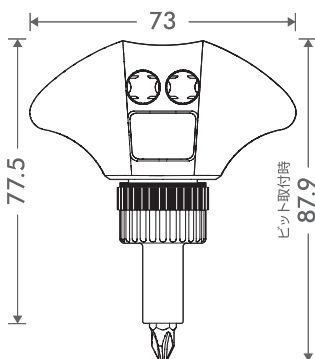

ベツセル パワーラチェットドライバー 新発売記念 ディスプレイセット

平素は格別のお引き立てを賜り厚く御礼申し上げます。

このたび、パワーラチェットドライバーの新発売を記念しまして、「パワーラチェットドライバー ディスプレイセット」を企画いたしました。 Gondola 什器の棚上やレジ周りにおいていただけますと、カラフルな色合いで販売促進につながります。

また、付属のPOPを用いると吊下げ用のフック陳列が可能です。

何卒ご用命を賜りますようお願い申し上げます。

選べる 陳列形態

① 外箱を組み立てて、
レジ周り・棚陳列に。

POP付き

② 付属のPOPを用いて、
フック陳列に。

- ●細かいギア送り、わずかな動作で締めつけ可能。
- ●余裕の本締めトルク対応ラチェット。
- ●ハンドルにビット2本を収納。

■セット内容明細

品番No.	入数 (本)	カラー	パッケージサイズ (mm)	付属ビット	JANコード (4907587~)
TD-81R	4	赤	W115×H73×D34	Φ1 / Φ4, Φ2 / Φ6×25.4mm	008213
TD-81G	4	緑	W115×H73×D34	Φ1 / Φ4, Φ2 / Φ6×25.4mm	008220
TD-81B	4	青	W115×H73×D34	Φ1 / Φ4, Φ2 / Φ6×25.4mm	008237
POP	1	—	サイズ: W270×H145	—	—

セットJANコード: 490758 008206

●オープン価格

ネジに合ったドライバーを選びましょう 正しく合わないとネジ穴をつぶす原因になります

価格 オープン価格のため別途お見積りいたします

※限定数量につき、お早めにご発注ください。
※単品商品は近日発売予定です。

●改良のため予告なく仕様・サイズ等を変更することがあります。

使い易さが私達の使命です
株式会社 **ベツセル**

●ホームページアドレス <http://www.vessel.co.jp/>

本社 ☎ 537-0001 大阪市東成区深江北2丁目17番25号 ☎ (06) 6976-7771 (代) FAX (06) 6971-1309
東京支店 ☎ 143-0025 東京都大田区南馬込5丁目43番13号 ☎ (03) 3776-1831 (代) FAX (03) 3776-5607
大阪支店 ☎ 537-0001 大阪市東成区深江北2丁目17番25号 ☎ (06) 6976-7771 (代) FAX (06) 6971-1309
名古屋営業所 ☎ 457-0014 名古屋市中区栄4丁目3番1号 ☎ (052) 821-9575 (代) FAX (052) 824-4167
福岡営業所 ☎ 812-0016 福岡市博多区博多駅南6丁目1番22号 ☎ (092) 411-5710 FAX (092) 411-5770
札幌出張所 ☎ 065-0011 札幌市東区北11条東14丁目1番1号 ☎ (011) 711-5003 FAX (011) 704-4725
仙台出張所 ☎ 984-0002 仙台市若林区卸町東1丁目2番10号 ☎ (022) 236-1567 FAX (022) 232-7959
広島出張所 ☎ 733-0035 広島市西区南観音7丁目8-11ロイヤルカモン ☎ (082) 291-0106 FAX (082) 295-1727
09110921.10