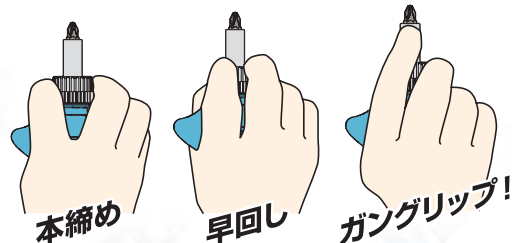

ベツセル パワーラチェットドライバー

NEW 選べるカラー

現場や工具箱の中でも目立つビッドカラー!!
お好みに合わせてお選びいただけます。

ビット 2本
付属
Φ1/Φ4

Φ2/Φ6

ビット収納

マグネット
ビットホルダー

早回し機能

回転方向切替え
ダイヤル

No.TD-81G

No.TD-81B

No.TD-81R

本締めできる 本格派 破壊トルク 20N・m

手でしっかり締めつけるトルクは約10N・mです。
パワーラチェットは余裕の本締めトルク20N・m
まで対応!ハードな締めつけも、しっかりサポート
します。18度の細かいギア送りは、わずかな動作で
本締め可能!

選べる握り方

不思議な形のグリップは作業スタイルに合わせて
握り方いろいろ。しっかり握れてトルクを伝達!!