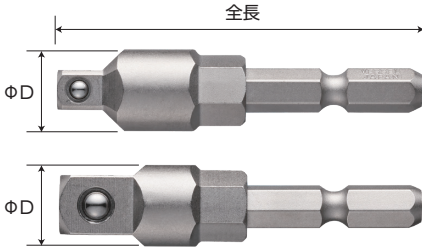

VESSEL

こたえる かなえる

ソケットアダプター スパナ掛

No.USBBSQ2S10/ USBBSQ3S10

電ドラボール®で使える!
増締め・緩めが
どきる

六角ボルスター付

● 対辺10mm

1/4" SQ
6.35 mm

軸圧入式

一体ソケットの
耐久性8倍

3/8" SQ
9.5 mm

軸圧入式

一体ソケットの
耐久性8倍

六角ボルスター付

● 対辺10mm

対応ビット

● 対辺6.35mm

ビットホルダー スパナ掛

No.USBBH1S10

New

自動車・バイクの整備、機械のメンテナンスに。

No. USBBSQ ソケットアダプター スパナ掛 *New*

No. USBBH1S10 ビットホルダー スパナ掛 *New*

USBBSQ2S10 USBBSQ3S10