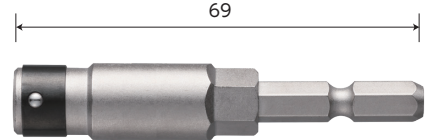

VESSEL

こたえる かなえる

ソケットアダプター スパナ掛

No.USBBSQ2S10/ USBBSQ3S10

電ドラボール®で使える!
増締め・緩めが
どきる

六角ボルスター付

● 対辺10mm

1/4" SQ
6.35 mm

軸圧入式

一体ソケットの
耐久性8倍

3/8" SQ
9.5 mm

軸圧入式

一体ソケットの
耐久性8倍

六角ボルスター付

● 対辺10mm

対応ビット

● 対辺6.35mm

ビットホルダー スパナ掛

No.USBBH1S10

New

自動車・バイクの整備、機械のメンテナンスに。

No. USBBSQ ソケットアダプター スパナ掛 *New*

No. USBBH1S10 ビットホルダー スパナ掛 *New*

USBBSQ2S10 USBBSQ3S10