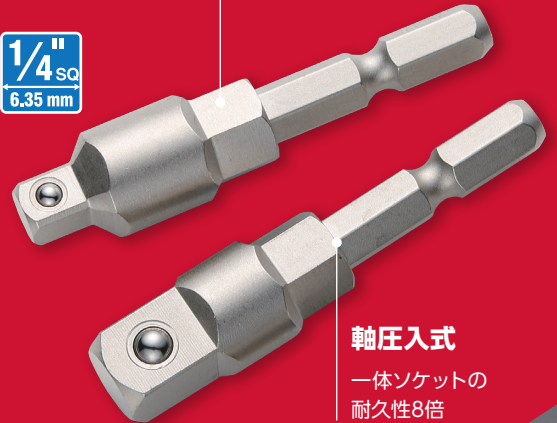

VESSEL

こたえる かなえる

ソケットアダプター スパナ掛

No.USBBSQ2S10/ USBBSQ3S10

電ドラボール®で使える!
増締め・緩めが
どきる

六角ボルスター付

● 対辺10mm

1/4" SQ
6.35 mm

軸圧入式

一体ソケットの
耐久性8倍

3/8" SQ
9.5 mm

軸圧入式

一体ソケットの
耐久性8倍

六角ボルスター付

● 対辺10mm

対応ビット

● 対辺6.35mm

ビットホルダー スパナ掛

No.USBBH1S10

New

自動車・バイクの整備、機械のメンテナンスに。

No. USBBSQ ソケットアダプター スパナ掛 *New*

No. USBBH1S10 ビットホルダー スパナ掛 *New*

USBBSQ2S10 USBBSQ3S10