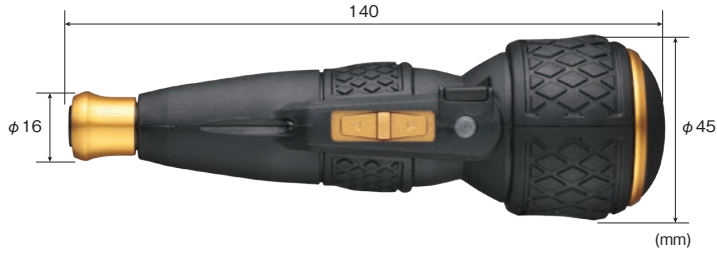

No.220USB-1SL (シルバー)

No.QB-22GL (ゴールド)

No.QB-22SL (シルバー)

No.QB-22K2GS (ゴールド&シルバー)

No. 220USB 電ドラボール®

●オープン価格

USB充電ケーブル(1m)

※ACアダプターやモバイルバッテリーなどをご使用の場合は、出力5V-1Aの市販品を別途ご用意ください。

本体仕様	
定格電圧	DC3.6V
定格容量	800mAh
無負荷回転数	280min ⁻¹
最大出力トルク(電動)	2.0N·m
最大耐久トルク(手動)	10N·m
重量(付属品含まず)	160g
環境温度範囲*	
充電時	0℃~+40℃
動作中および保管中	0℃~+45℃
内蔵バッテリーセル数	1
充電時間	約60min
充電回数**	約500回
充電ポート	microUSB Type-B
入力電圧(最大)	5V DC
入力電流	1A