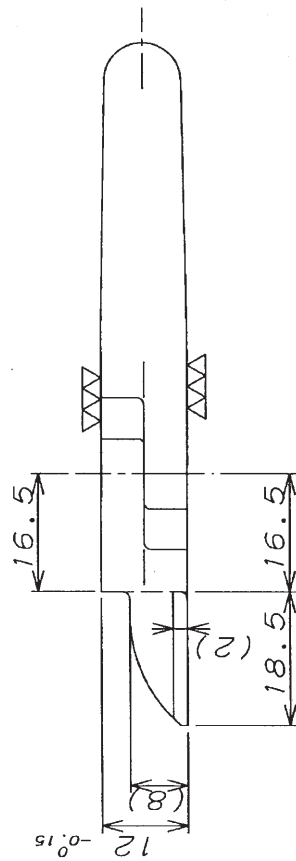

超硬チップロウ付
2X11.8X20.3

外觀ハベツセル仕様スル